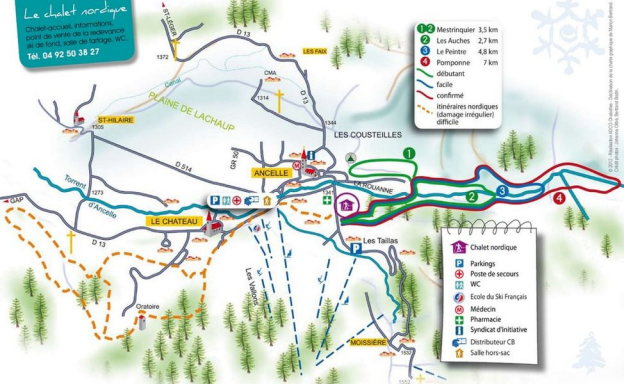

# Le chalet nordique

Chalet-accueil, informations,  
point de vente de la redevance  
ski de fond, salle de lavage, WC.  
Tél. 04 92 50 38 27

- 1 2 Mestrinquier 3,5 km
- 2 Les Auches 2,7 km
- 3 Le Peintre 4,8 km
- 4 Pomponne 7 km
- débutant
- facile
- confirmé
- - - Itinéraires nordiques (damage irrégulier) difficile

- Chalet nordique
- Parkings
- Poste de secours
- WC
- Ecole du Ski Français
- Médecin
- Pharmacie
- Syndicat d'initiative
- Distributeur CB
- Salle hors-sac